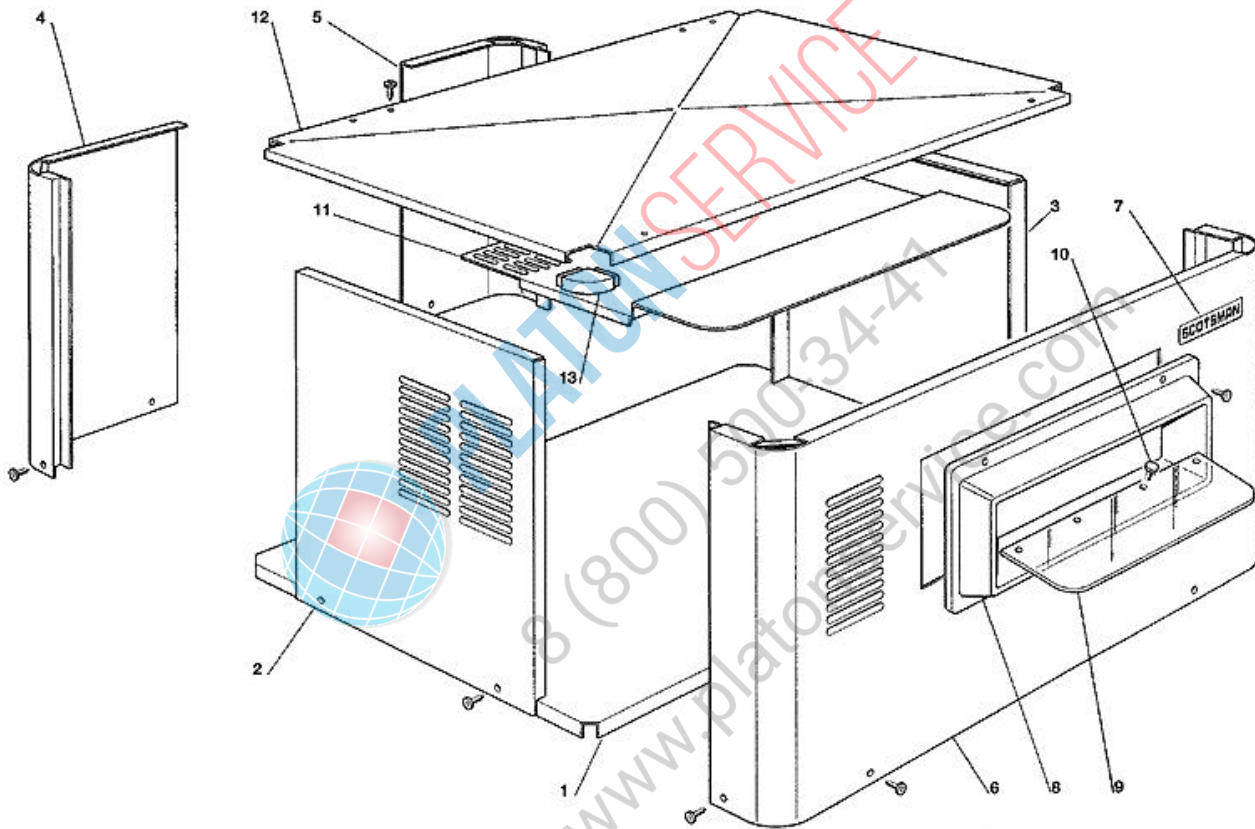

- 1 ASSIEME MOBILE - fino a N.S. 1198
- 2 ASSIEME MOBILE - dal N.S. 1199
- 3 SISTEMA REFRIGERANTE RAFFR. AD ARIA
- 4 SISTEMA REFRIGERANTE RAFFR. AD ACQUA
- 5 ASSIEME EVAPORATORE/RIDUTTORE
- 6 CORPO VASCA E SISTEMA REFRIGERANTE - FINO A N.S. 01246
- 7 CORPO VASCA E SISTEMA REFRIGERANTE - DA N.S. 01247
- 8 ASS. SCATOLA ELETTRICA - FINO A N.S. 01246
- 9 ASS. SCATOLA ELETTRICA - DA N.S. 01247 A N.S. 01301
- 10 ASS. SCATOLA ELETTRICA - DA N.S. 01302

PLATON SERVICE
8 (800) 500-34-41
www.platonservice.com

Pos	Codice	Descrizione
0001	784500 03	BASAMENTO
0002	721722 00	PANN. LAT. SIN.
0003	721723 02	PANNELLO DESTRO
0004	784501 00	PANNELLO POSTERIORE SX
0005	784502 00	PANNELLO POSTERIORE DX
0006	784503 00	PANNELLO FRONTALE
0007	660614 00	EMBLEMA SCOTSMAN
0008	660478 02	CARTER BOCCA USCITA GHIACCIO
0009	741101 03	SCIVOLO
0010	650595 00	BOTTONE PER SCIVOLO
0011	721725 00	COPERCHIO EVAPORATORE
0012	721724 00	PANNELLO SUPERIORE
0013	660671 00	TAPPO IN PLASTICA

PLATON SERVICE
8 (800) 500-34-47
www.platonservice.com

Pos	Codice	Descrizione
0001	784500 03	BASAMENTO
0002	721722 00	PANN. LAT. SIN.
0003	721723 02	PANNELLO DESTRO
0004	784501 00	PANNELLO POSTERIORE SX
0005	784502 00	PANNELLO POSTERIORE DX
0006	784503 06	PANNELLO FRONTALE
0007	660614 00	EMBLEMA SCOTSMAN
0008	660723 00	CARTER BOCCA USCITA GHIACCIO
0009	741120 01	SCIVOLO IN TEFLON
0010	650595 00	BOTTONE PER SCIVOLO
0011	721725 00	COPERCHIO EVAPORATORE
0012	721724 00	PANNELLO SUPERIORE
0013	660671 00	TAPPO IN PLASTICA