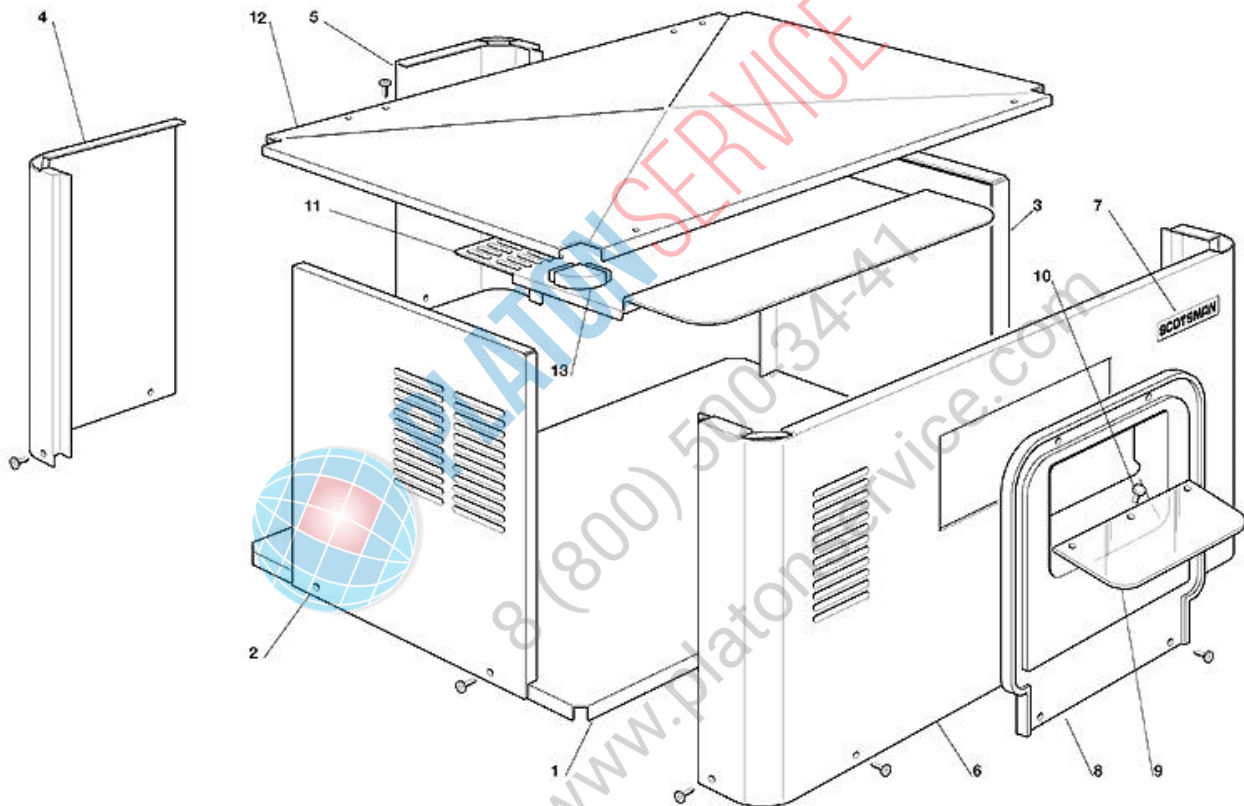

- 1 ASSIEME MOBILE - fino a N.S. 1198
- 2 ASSIEME MOBILE - dal N.S. 1199
- 3 SISTEMA REFRIGERANTE RAFFR. AD ARIA
- 4 SISTEMA REFRIGERANTE RAFFR. AD ACQUA
- 5 ASSIEME EVAPORATORE/RIDUTTORE
- 6 CORPO VASCA E SISTEMA REFRIGERANTE - FINO A N.S. 01246
- 7 CORPO VASCA E SISTEMA REFRIGERANTE - DA N.S. 01247
- 8 ASS. SCATOLA ELETTRICA - FINO A N.S. 01246
- 9 ASS. SCATOLA ELETTRICA - DA N.S. 01247 A N.S. 01301
- 10 ASS. SCATOLA ELETTRICA - DA N.S. 01302

PLATON SERVICE
8 (800) 500-34-41
www.platonservice.com

Pos	Codice	Descrizione
0001	784500 03	BASAMENTO
0002	721722 00	PANN. LAT. SIN.
0003	721723 02	PANNELLO DESTRO
0004	784501 00	PANNELLO POSTERIORE SX
0005	784502 00	PANNELLO POSTERIORE DX
0006	784503 00	PANNELLO FRONTALE
0007	660614 00	EMBLEMA SCOTSMAN
0008	660478 02	CARTER BOCCA USCITA GHIACCIO
0009	741101 03	SCIVOLO
0010	650595 00	BOTTONE PER SCIVOLO
0011	721725 00	COPERCHIO EVAPORATORE
0012	721724 00	PANNELLO SUPERIORE
0013	660671 00	TAPPO IN PLASTICA

PLATON SERVICE
8 (800) 500-34-47
www.platonservice.com

Pos	Codice	Descrizione
0001	784500 03	BASAMENTO
0002	721722 00	PANN. LAT. SIN.
0003	721723 02	PANNELLO DESTRO
0004	784501 00	PANNELLO POSTERIORE SX
0005	784502 00	PANNELLO POSTERIORE DX
0006	784503 06	PANNELLO FRONTALE
0007	660614 00	EMBLEMA SCOTSMAN
0008	660723 00	CARTER BOCCA USCITA GHIACCIO
0009	741120 01	SCIVOLO IN TEFLON
0010	650595 00	BOTTONE PER SCIVOLO
0011	721725 00	COPERCHIO EVAPORATORE
0012	721724 00	PANNELLO SUPERIORE
0013	660671 00	TAPPO IN PLASTICA